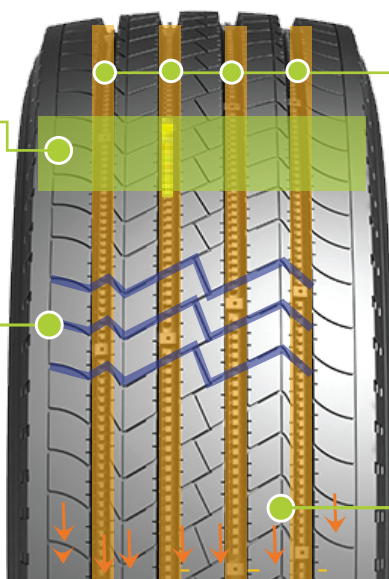

11R22.5

16

JF568 อายุการใช้งานมากขึ้นถึง **20%***

ป้องกันการสึก

ส่วนผสมยางสูตรพิเศษช่วย
ป้องกันการสึกได้อย่างดีเยี่ยม

ความเสถียรภาพที่ดีกว่า

ร่องดอกยางถูกออกแบบมาให้
มีความเสถียรภาพและวิ่งได้ไกลยิ่งขึ้น

การควบคุมที่ดีกว่า

ดอกยางออกแบบมาสำหรับการ
ควบคุมที่มีประสิทธิภาพ
เพื่อเพิ่มความปลอดภัย ทุกเส้นทาง

ประหยัดและใส่ใจสิ่งแวดล้อม

ส่วนผสมลดแรงเสียดทานทำให้ประหยัดน้ำมัน
และยังทำจากวัสดุธรรมชาติ ไม่ทำลายสิ่งแวดล้อม

*เมื่อเทียบกับ 11R22.5 JY588 ในสภาพถนนปกติ